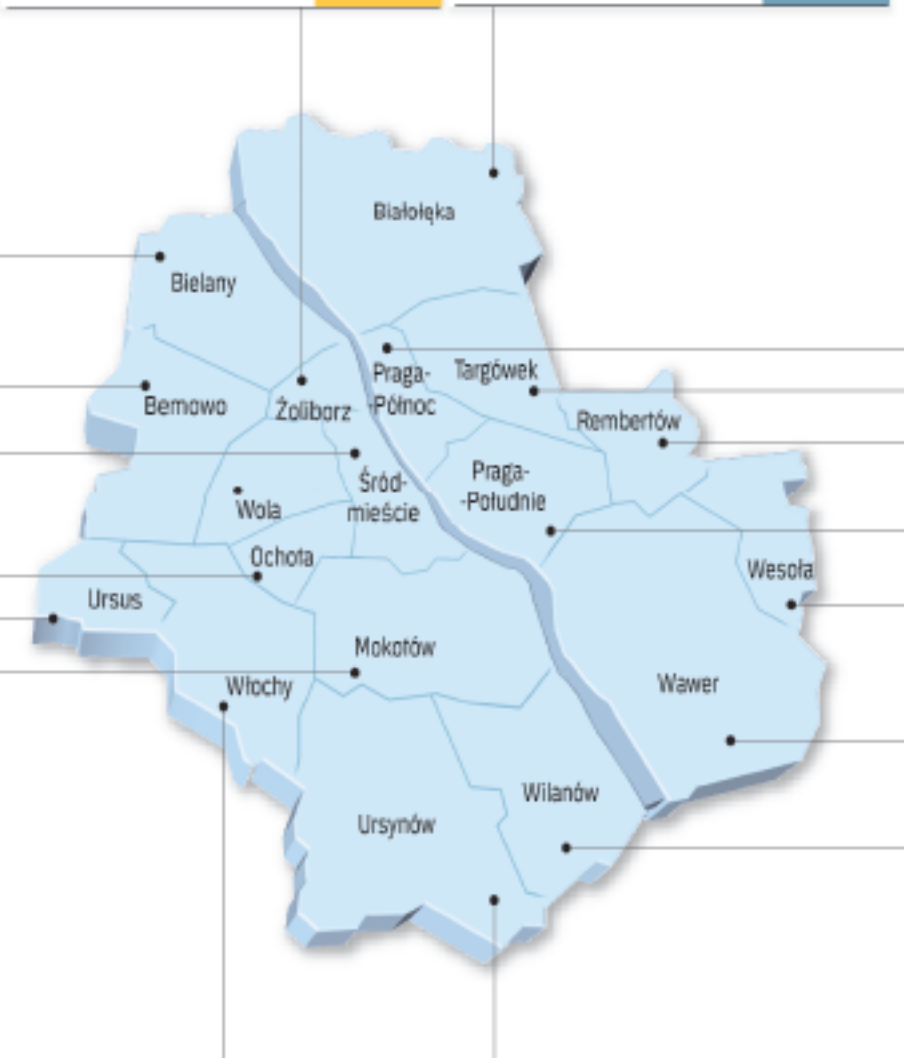

Najlepsze szkoły

■ **Żoliborz 31,5**

Ogólnokształcąca Szkoła Muzyczna I stopnia im. K. Szymanowskiego, ul. Krasieńskiego
36

■ **Białoleka 30,7**

SP z Oddziałami Integracyjnymi nr 344, ul. Erazma z Zakroczymia
32
SP nr 2 STO, ul. Działwy
36

■ **Rembertów 30,2**

Ogólnokształcąca Szkoła Muzyczna I stopnia, ul. Niepołomska
34

■ **Praga-Południe 30,1**

SP nr 168, ul. Zwycięzców
32
Prywatna SP nr 98 Didasko, ul. Terespolska
36

■ **Wesoła 30,4**

SP nr 173, ul. Trakt Brzeski
32
Społeczna SP nr 12, ul. AK
34

■ **Wawer 30,6**

SP nr 204 im. 19 Pułku Ułanów Wołyńskich, ul. Bajkowa
33
Prywatna SP nr 92, ul. Patriotów
37

■ **Wilanów 30,8**

SP nr 169 im. Orła Białego, ul. Uprawną
31
Międzynarodowa Europejska SP IESW, ul. Wiernicza
32

■ **Włochy 30,4**

SP nr 94 im. Pierwszego Marszałka Józefa Piłsudskiego, ul. Cietrzewia
31
Społeczna SP nr 30 STO, ul. Astronautów
35

■ **Ursynów 32,8**

SP nr 303, ul. Koncertowa
35
SP nr 9 STO, ul. Wiołkowa
38