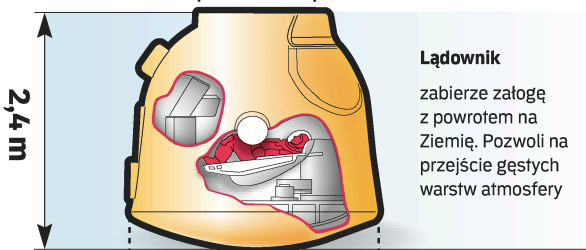

Wyjście w kosmos

Zhai Zhigang, dowódca misji, będzie pierwszym Chińczykiem, który wyjdzie w przestrzeń kosmiczną. Spacer potrwa ok. 40 minut.

Rakiecia nośna

Skafander kosmiczny Feitian

który ma chronić człowieka przed szkodliwym promieniowaniem, wykonany został z włókien syntetycznych. Waży 120 kg

Chiński statek kosmiczny

Moduł badawczy

posiada anteny i instrumenty zapewniające orientację w przestrzeni

Moduł orbitalny

W tej części załoga przebywa w ciągu całego lotu. Stąd fajkonauta wyjdzie na 40-minutowy spacer

Lądownik

zabierze załogę z powrotem na Ziemię. Pozwoli na przejście gęstych warstw atmosfery

Przedział serwisowy

zawiera silniki, znajdują się tu akumulatory oraz urządzenia podtrzymujące życie