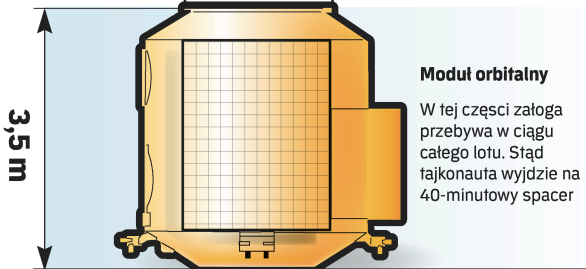

Chiński statek kosmiczny

Moduł badawczy

posiada anteny i instrumenty zapewniające orientację w przestrzeni

Moduł orbitalny

W tej części załoga przebywa w ciągu całego lotu. Stąd fajkonauta wyjdzie na 40-minutowy spacer