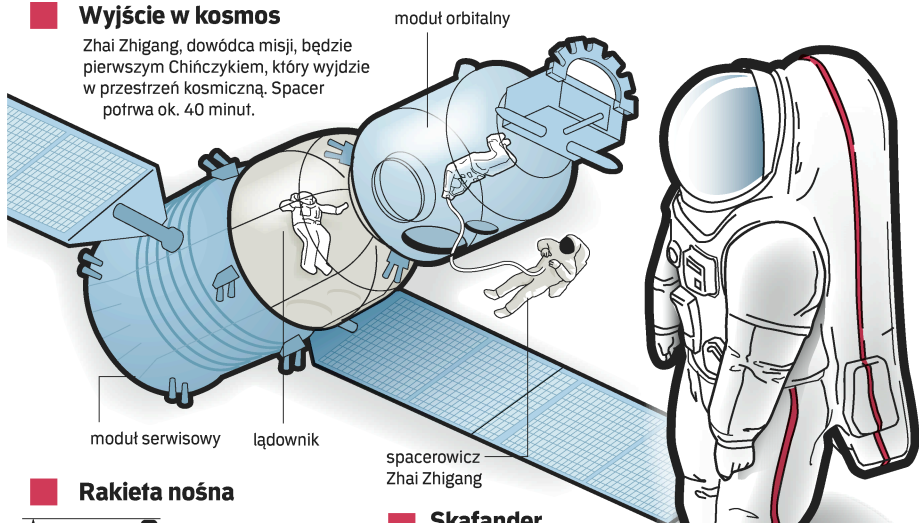

Wyjście w kosmos

Zhai Zhigang, dowódca misji, będzie pierwszym Chińczykiem, który wyjdzie w przestrzeń kosmiczną. Spacer potrwa ok. 40 minut.

Rakiecia nośna

Skafander kosmiczny Feitian

który ma chronić człowieka przed szkodliwym promieniowaniem, wykonany został z włókien syntetycznych. Waży 120 kg

Chiński statek kosmiczny

Moduł badawczy

posiada anteny i instrumenty zapewniające orientację w przestrzeni

Moduł orbitalny

W tej części załoga przebywa w ciągu całego lotu. Stąd fajkonauta wyjdzie na 40-minutowy spacer

Lądownik

zabierze załogę z powrotem na Ziemię. Pozwoli na przejście gęstych warstw atmosfery

Przedział serwisowy

zawiera silniki, znajdują się tu akumulatory oraz urządzenia podtrzymujące życie