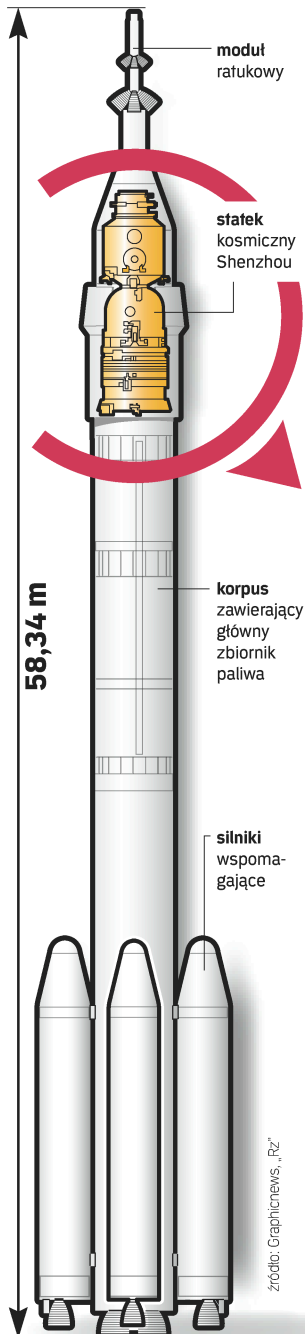

Wyjście w kosmos

Zhai Zhigang, dowódca misji, będzie pierwszym Chińczykiem, który wyjdzie w przestrzeń kosmiczną. Spacer potrwa ok. 40 minut.

Rakiecia nośna

Skafander kosmiczny Feitian

który ma chronić człowieka przed szkodliwym promieniowaniem, wykonany został z włókien syntetycznych. Waży 120 kg

Chiński statek kosmiczny

Moduł badawczy

posiada anteny i instrumenty zapewniające orientację w przestrzeni

Moduł orbitalny

W tej części załoga przebywa w ciągu całego lotu. Stąd fajkonauta wyjdzie na 40-minutowy spacer

Lądownik

zabierze załogę z powrotem na Ziemię. Pozwoli na przejście gęstych warstw atmosfery

Przedział serwisowy

zawiera silniki, znajdują się tu akumulatory oraz urządzenia podtrzymujące życie