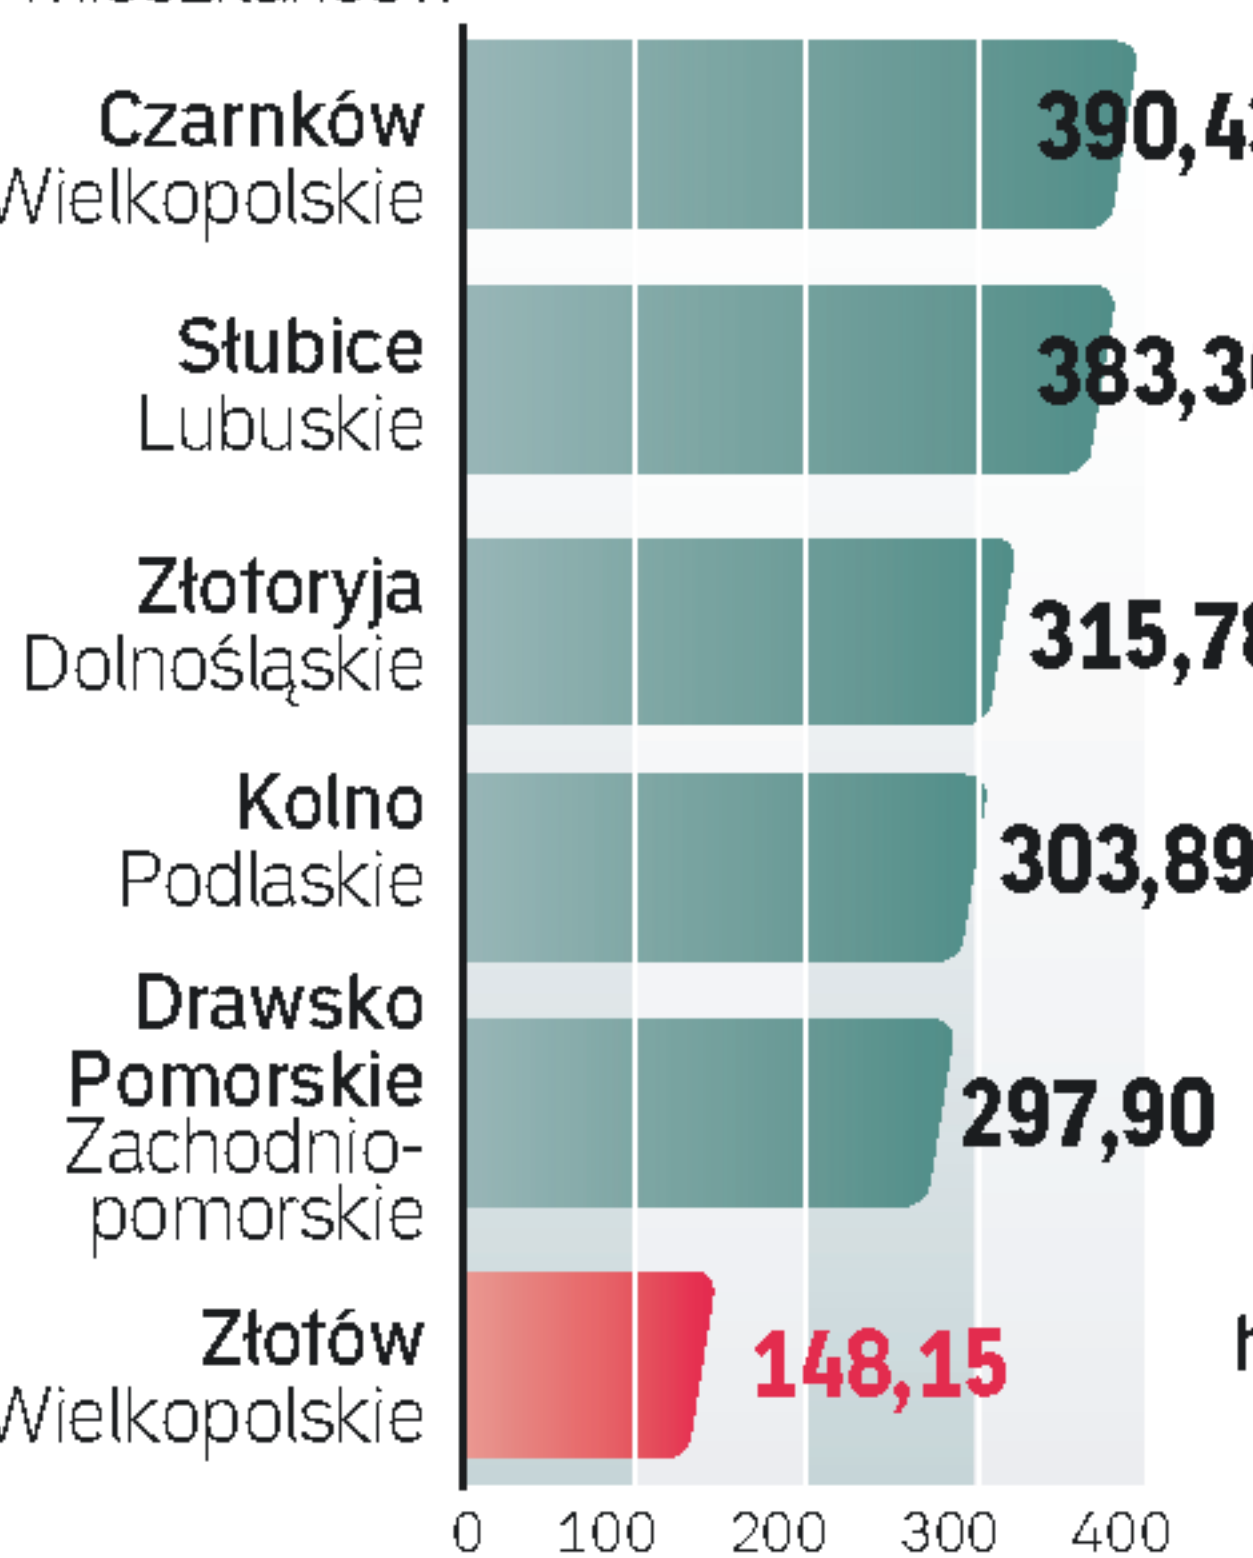

Wydatki na administrację w przeliczeniu na jednego mieszkańca, w zł

■ pięć najdroższych samorządów
■ najtańsze w rankingu

Gminy wiejskie do 5 tys. mieszkańców

Gminy wiejskie 5 – 10 tys. mieszkańców

Gminy wiejskie powyżej 10 tys. mieszkańców

Miasta 10 – 15 tys. mieszkańców

Miasta powiatowe do 20 tys. mieszkańców

Powiaty do 75 tys. mieszkańców

Miasta - powiaty grodzkie

Miasta wojewódzkie

Województwa

źródło: wg rankingu tygodnika samorządowego „Wspólnota”