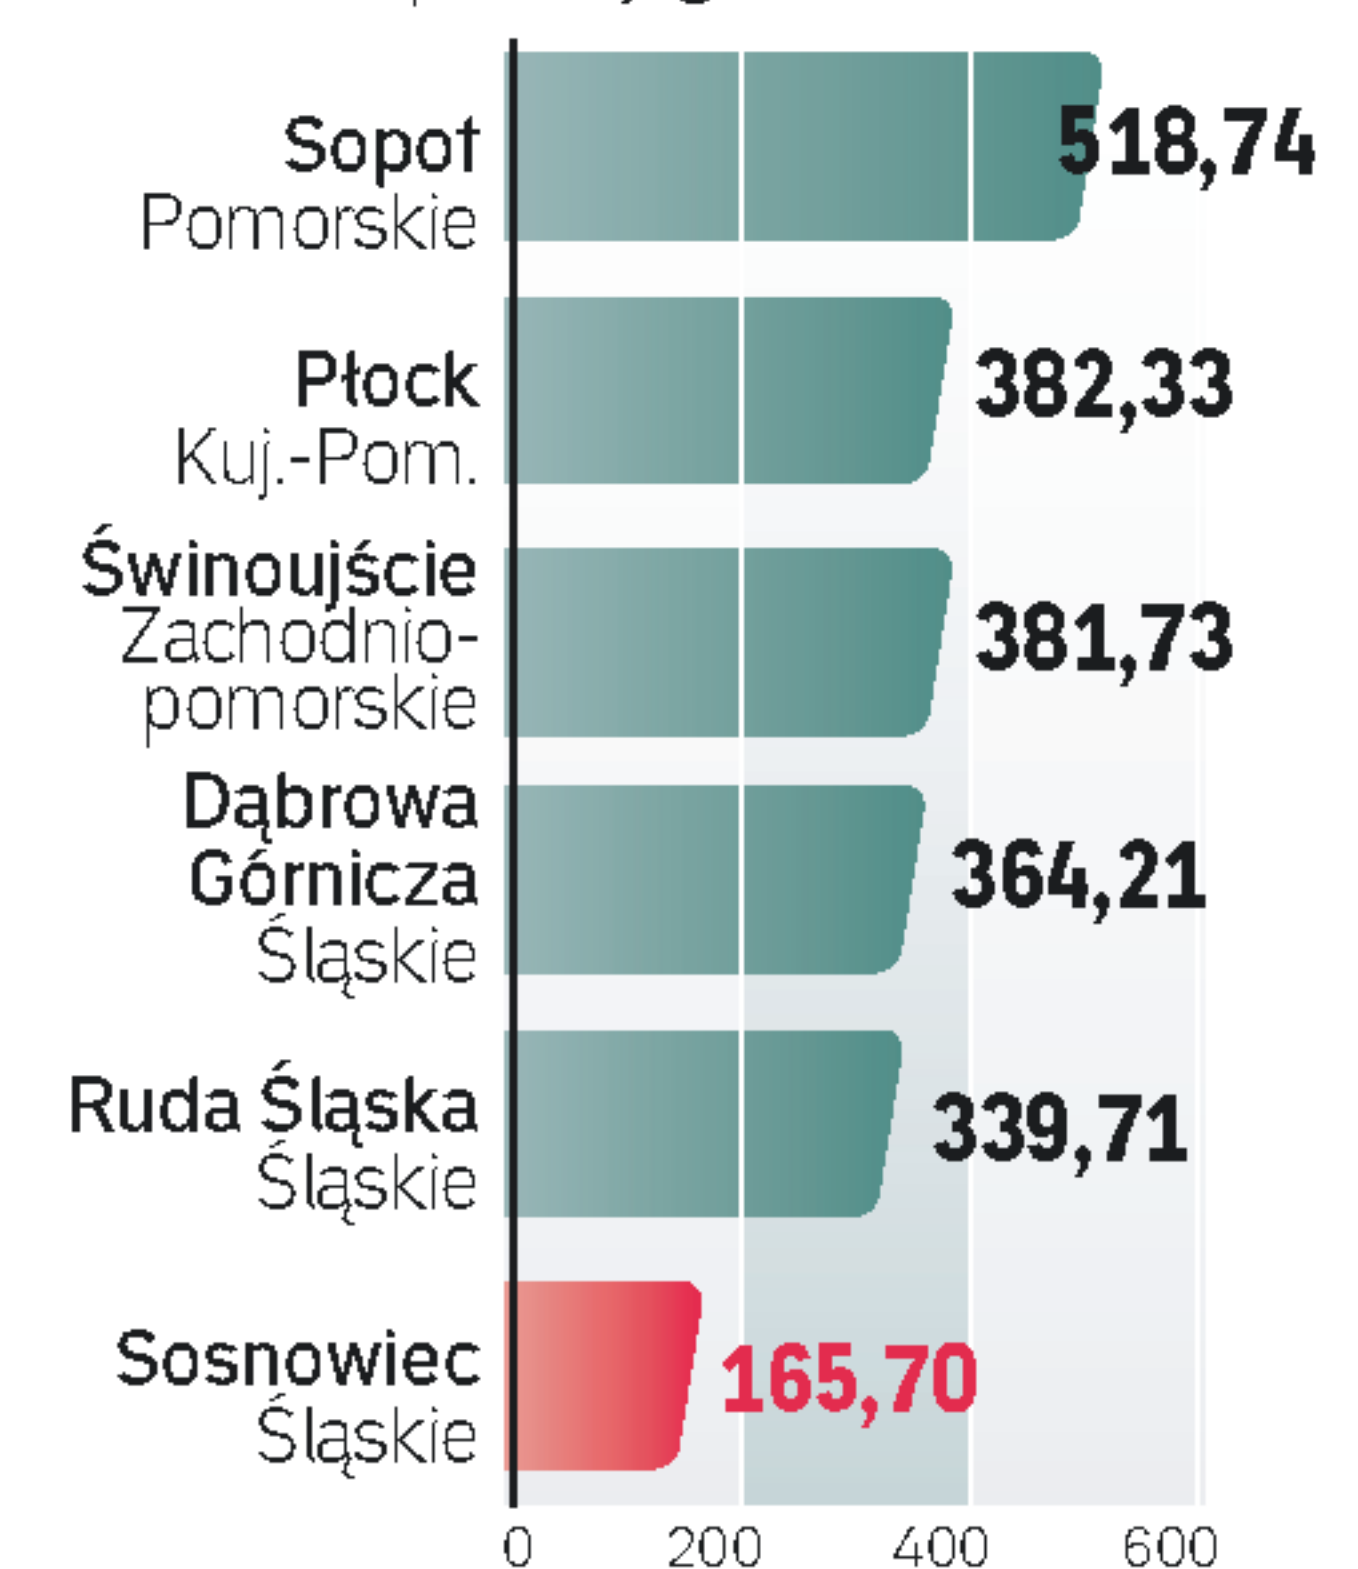

Wydatki na administrację w przeliczeniu na jednego mieszkańca, w zł

■ pięć najdroższych samorządów
■ najtańsze w rankingu

Gminy wiejskie do 5 tys. mieszkańców

Gminy wiejskie 5 – 10 tys. mieszkańców

Gminy wiejskie powyżej 10 tys. mieszkańców

Miasta 10 – 15 tys. mieszkańców

Miasta powiatowe do 20 tys. mieszkańców

Powiaty do 75 tys. mieszkańców

Miasta - powiaty grodzkie

Miasta wojewódzkie

Województwa

źródło: wg rankingu tygodnika samorządowego „Wspólnota”