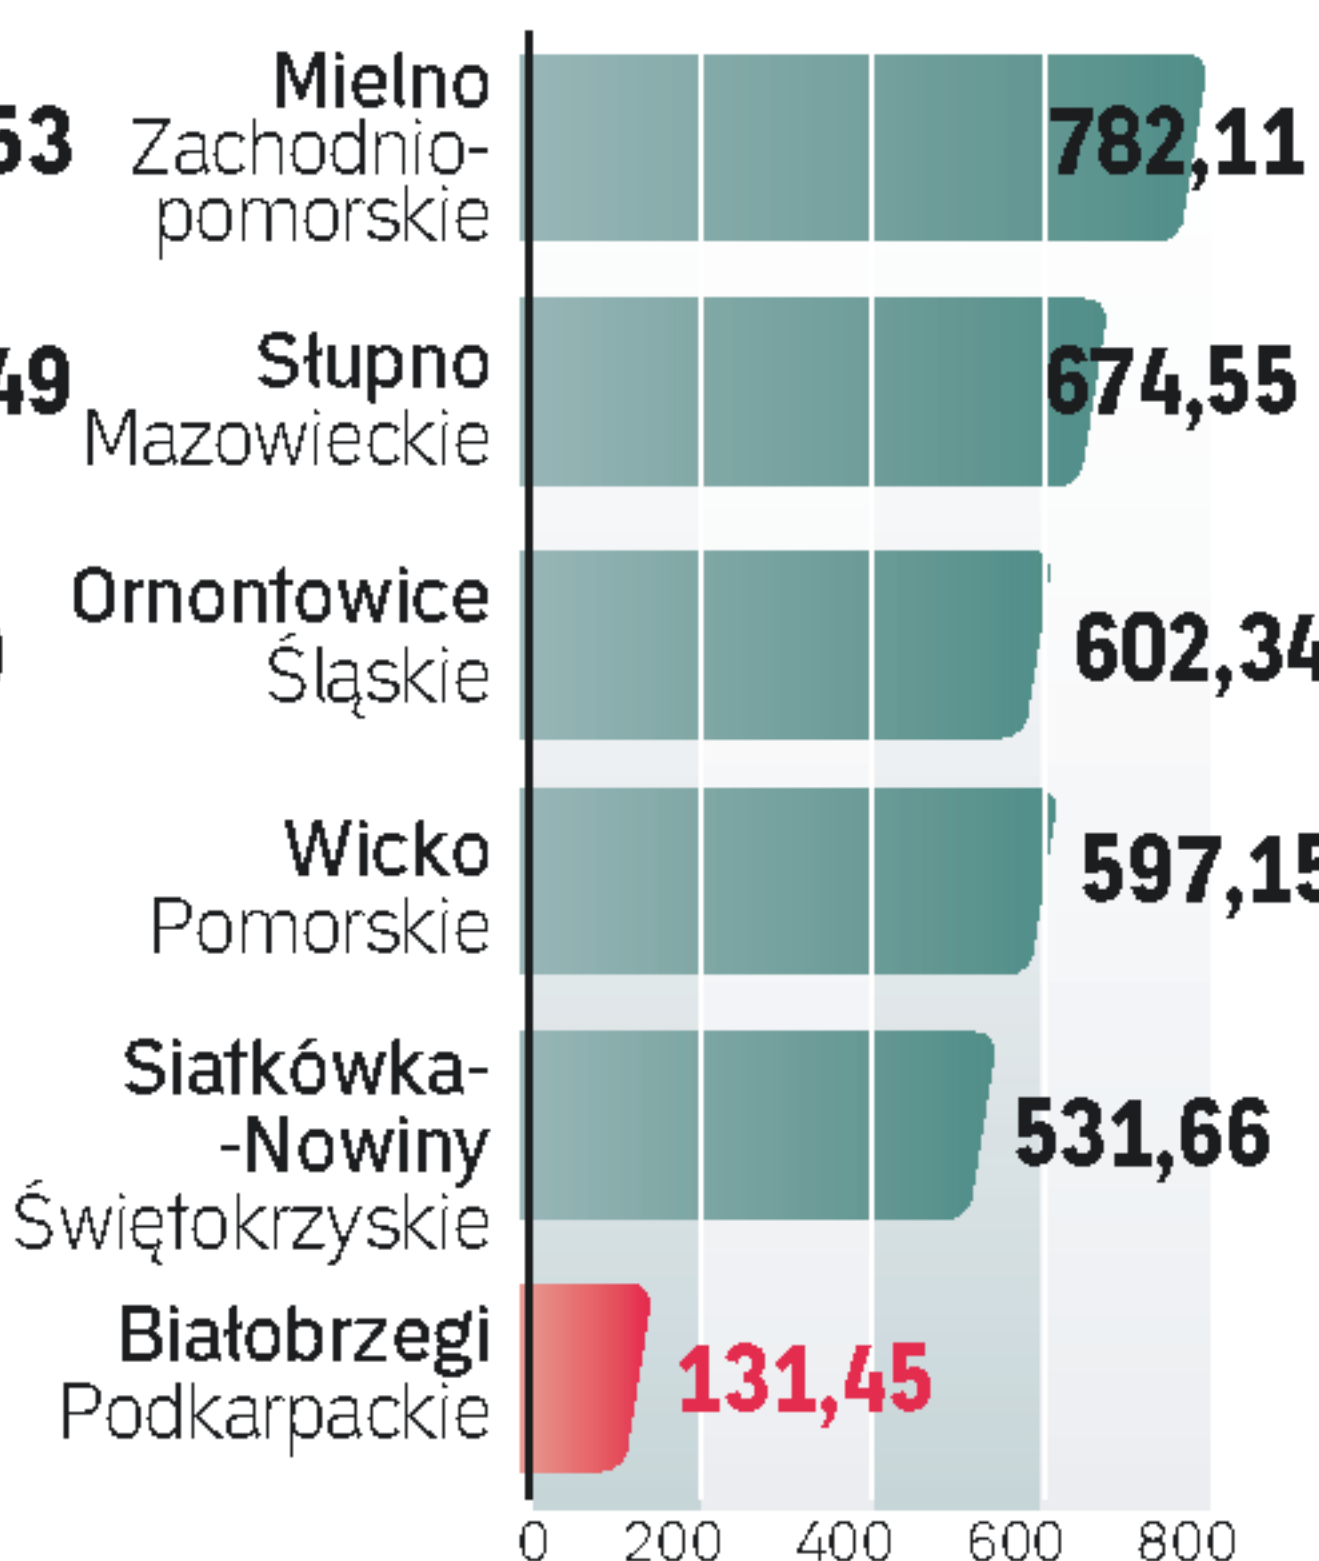

Wydatki na administrację w przeliczeniu na jednego mieszkańca, w zł

■ pięć najdroższych samorządów
■ najtańsze w rankingu

Gminy wiejskie do 5 tys. mieszkańców

Gminy wiejskie 5 – 10 tys. mieszkańców

Gminy wiejskie powyżej 10 tys. mieszkańców

Miasta 10 – 15 tys. mieszkańców

Miasta powiatowe do 20 tys. mieszkańców

Powiaty do 75 tys. mieszkańców

Miasta - powiaty grodzkie

Miasta wojewódzkie

Województwa

źródło: wg rankingu tygodnika samorządowego „Wspólnota”