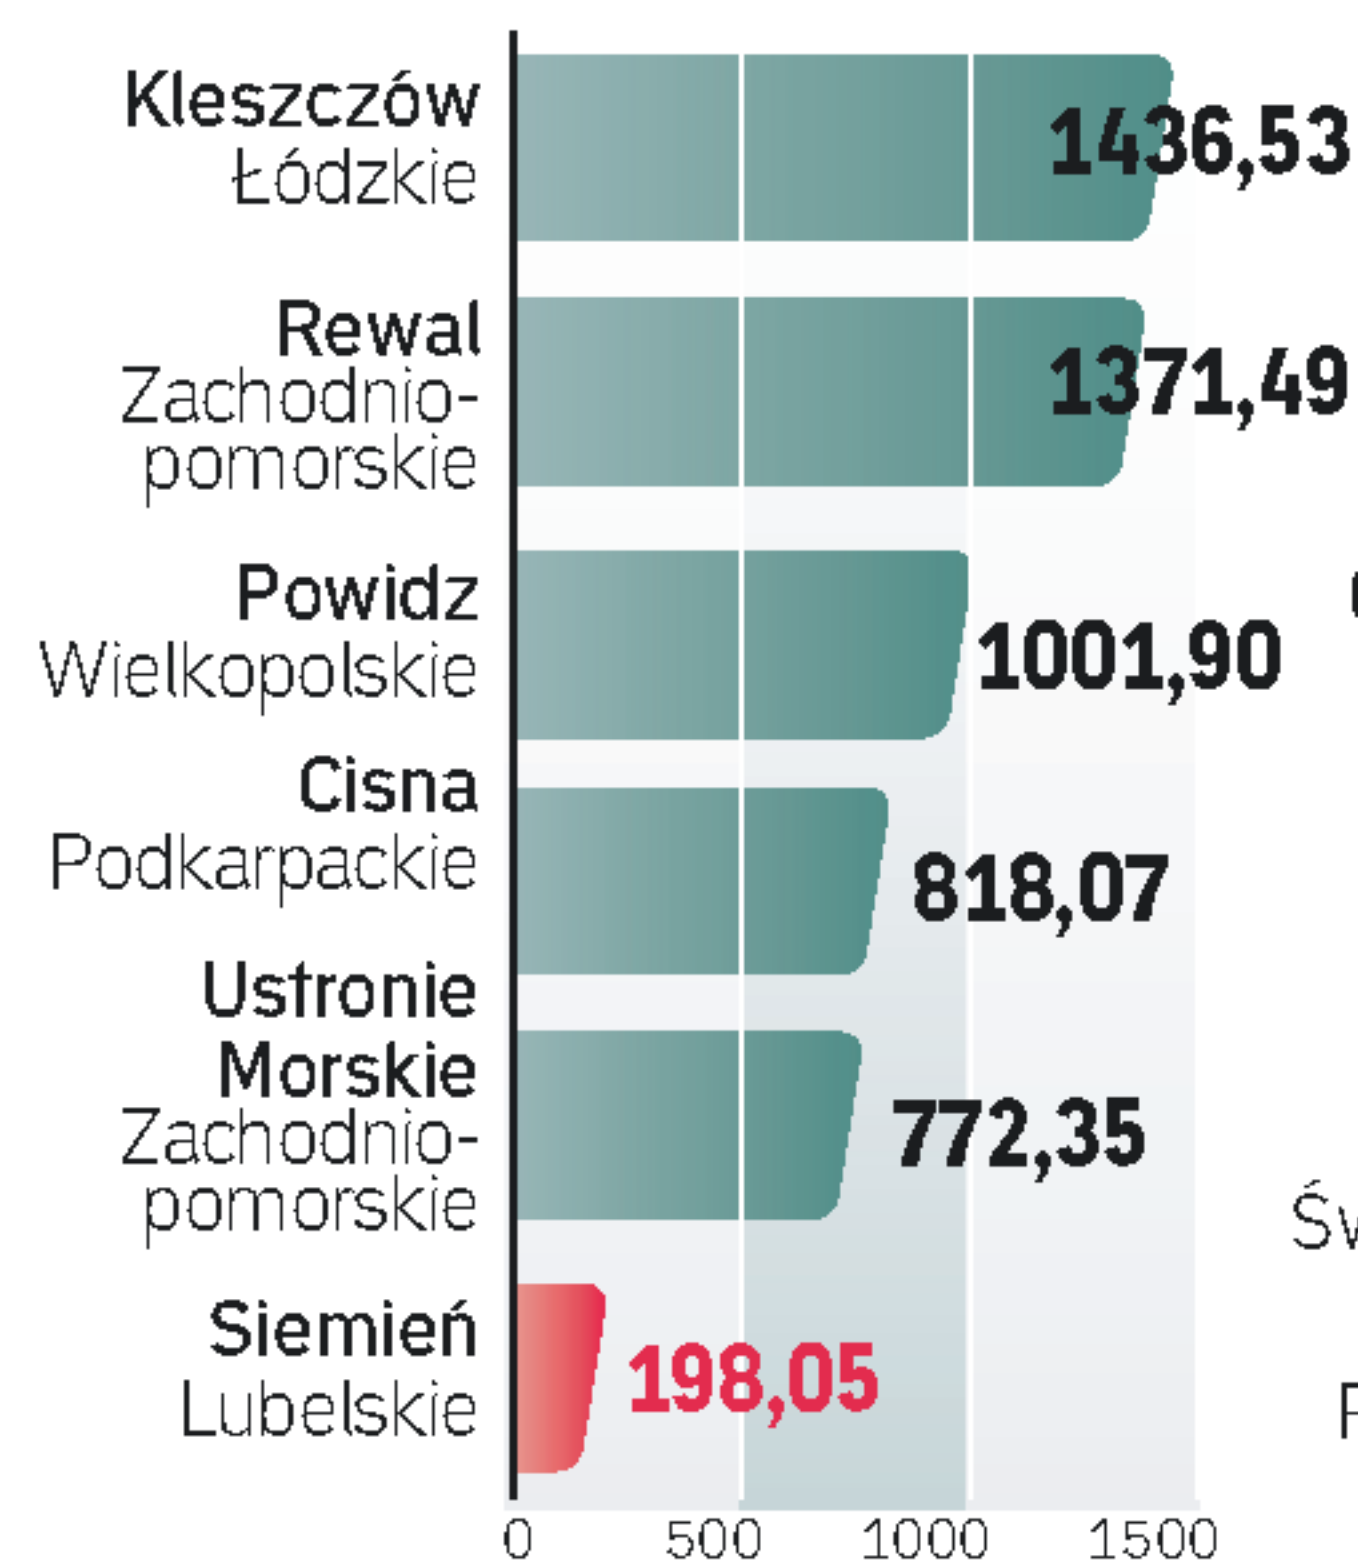

Wydatki na administrację w przeliczeniu na jednego mieszkańca, w zł

■ pięć najdroższych samorządów
■ najtańsze w rankingu

Gminy wiejskie do 5 tys. mieszkańców

Gminy wiejskie 5 – 10 tys. mieszkańców

Gminy wiejskie powyżej 10 tys. mieszkańców

Miasta 10 – 15 tys. mieszkańców

Miasta powiatowe do 20 tys. mieszkańców

Powiaty do 75 tys. mieszkańców

Miasta - powiaty grodzkie

Miasta wojewódzkie

Województwa

źródło: wg rankingu tygodnika samorządowego „Wspólnota”