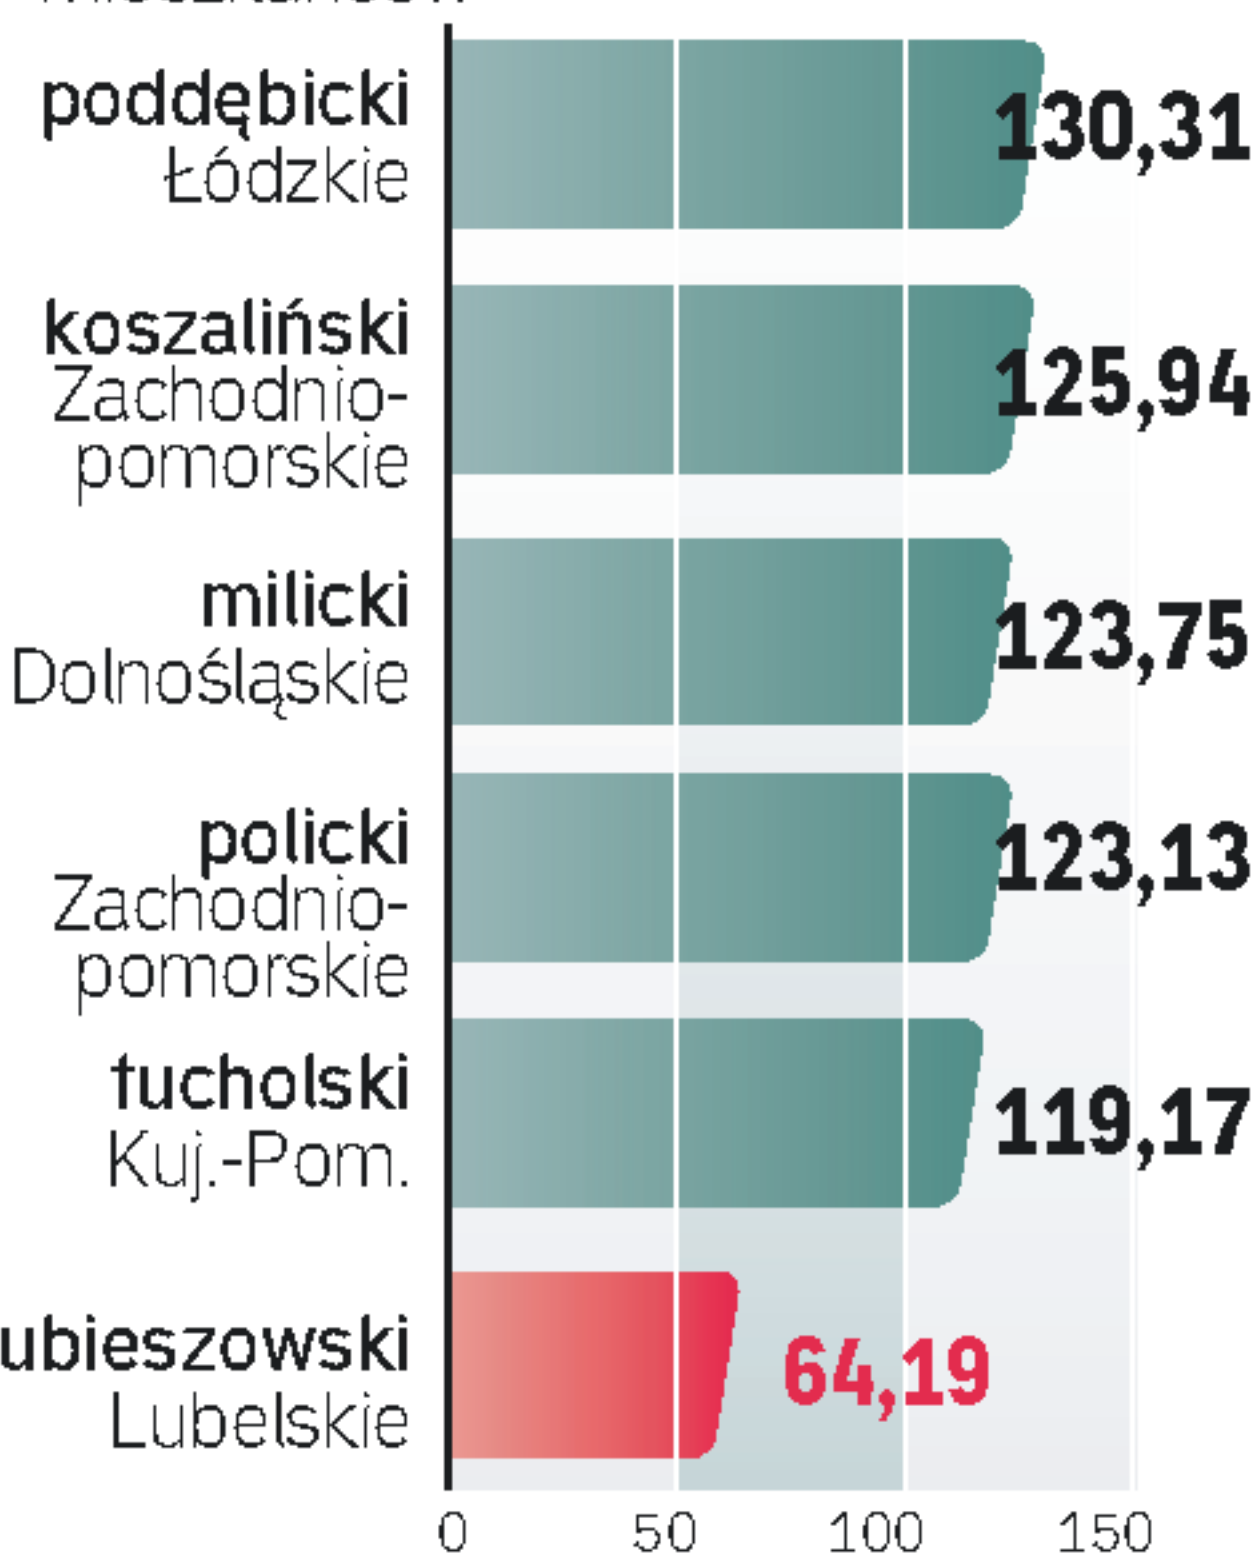

Wydatki na administrację w przeliczeniu na jednego mieszkańca, w zł

■ pięć najdroższych samorządów
■ najtańsze w rankingu

Gminy wiejskie do 5 tys. mieszkańców

Gminy wiejskie 5 – 10 tys. mieszkańców

Gminy wiejskie powyżej 10 tys. mieszkańców

Miasta 10 – 15 tys. mieszkańców

Miasta powiatowe do 20 tys. mieszkańców

Powiaty do 75 tys. mieszkańców

Miasta - powiaty grodzkie

Miasta wojewódzkie

Województwa

źródło: wg rankingu tygodnika samorządowego „Wspólnota”