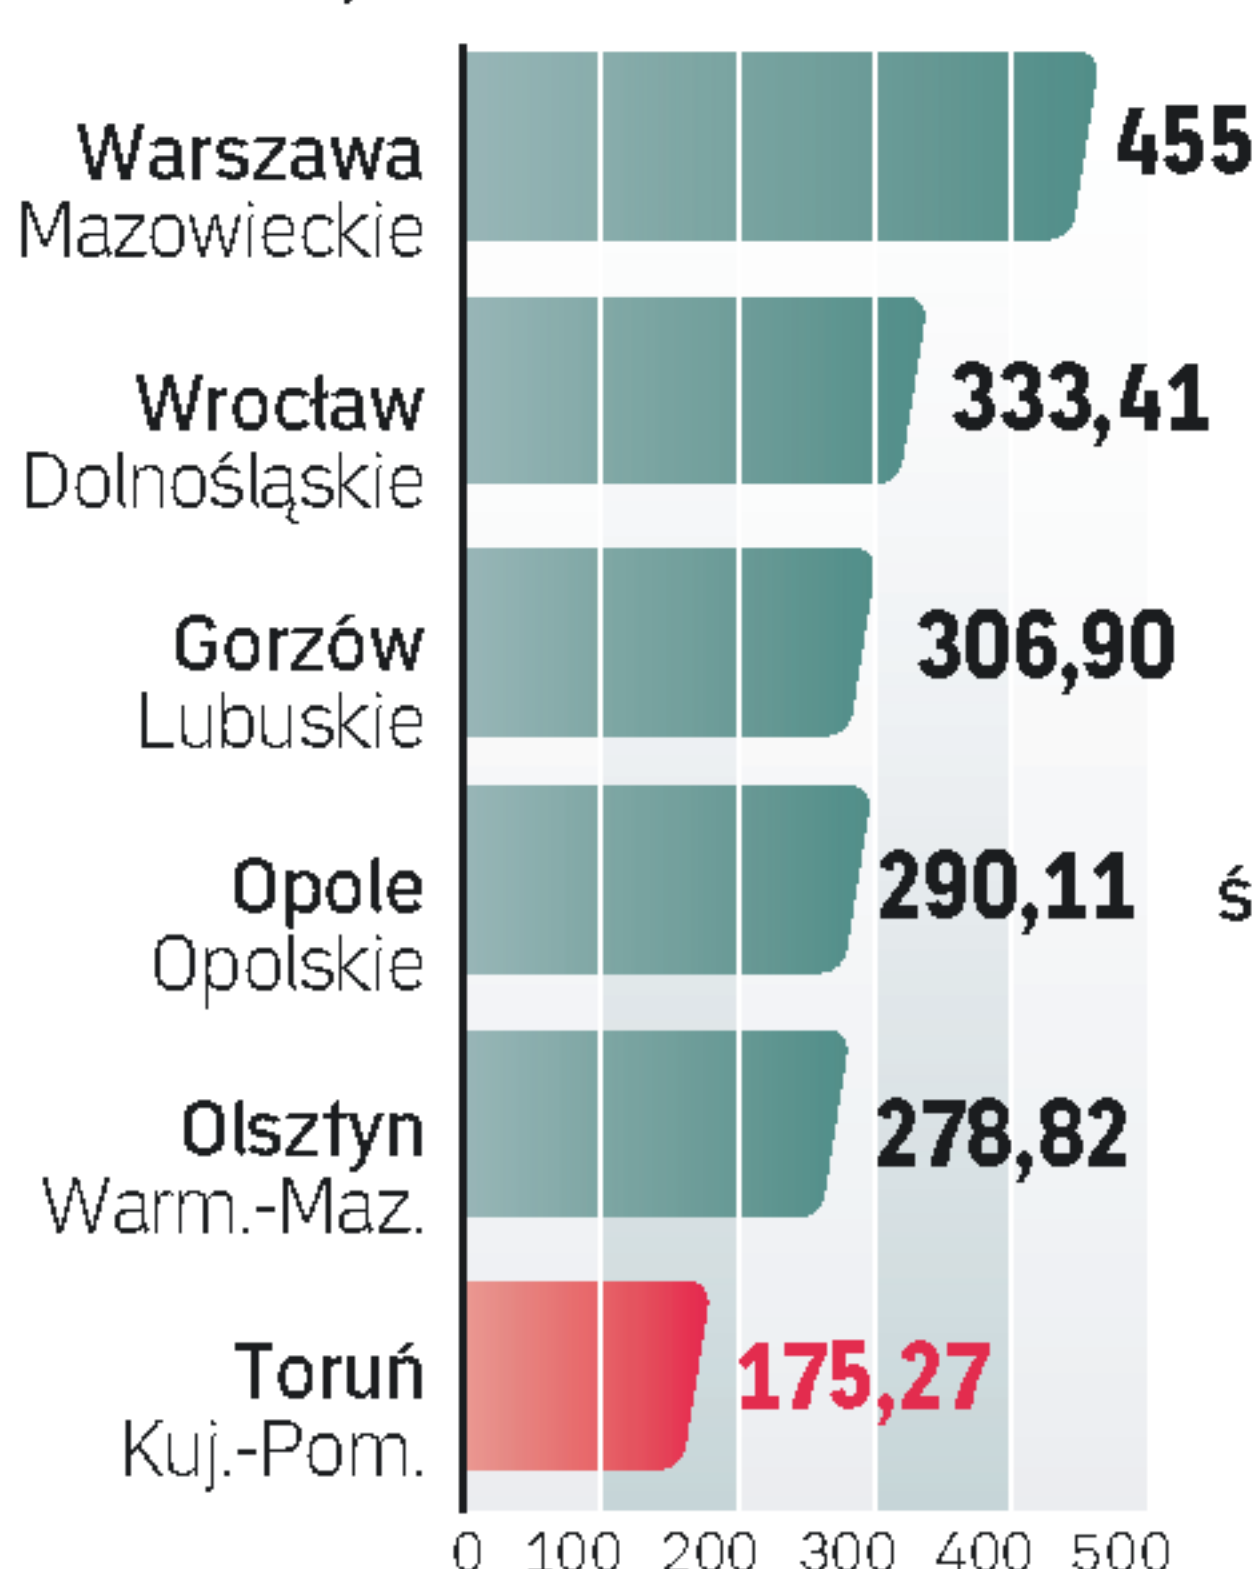

Wydatki na administrację w przeliczeniu na jednego mieszkańca, w zł

■ pięć najdroższych samorządów
■ najtańsze w rankingu

Gminy wiejskie do 5 tys. mieszkańców

Gminy wiejskie 5 – 10 tys. mieszkańców

Gminy wiejskie powyżej 10 tys. mieszkańców

Miasta 10 – 15 tys. mieszkańców

Miasta powiatowe do 20 tys. mieszkańców

Powiaty do 75 tys. mieszkańców

Miasta - powiaty grodzkie

Miasta wojewódzkie

Województwa

źródło: wg rankingu tygodnika samorządowego „Wspólnota”