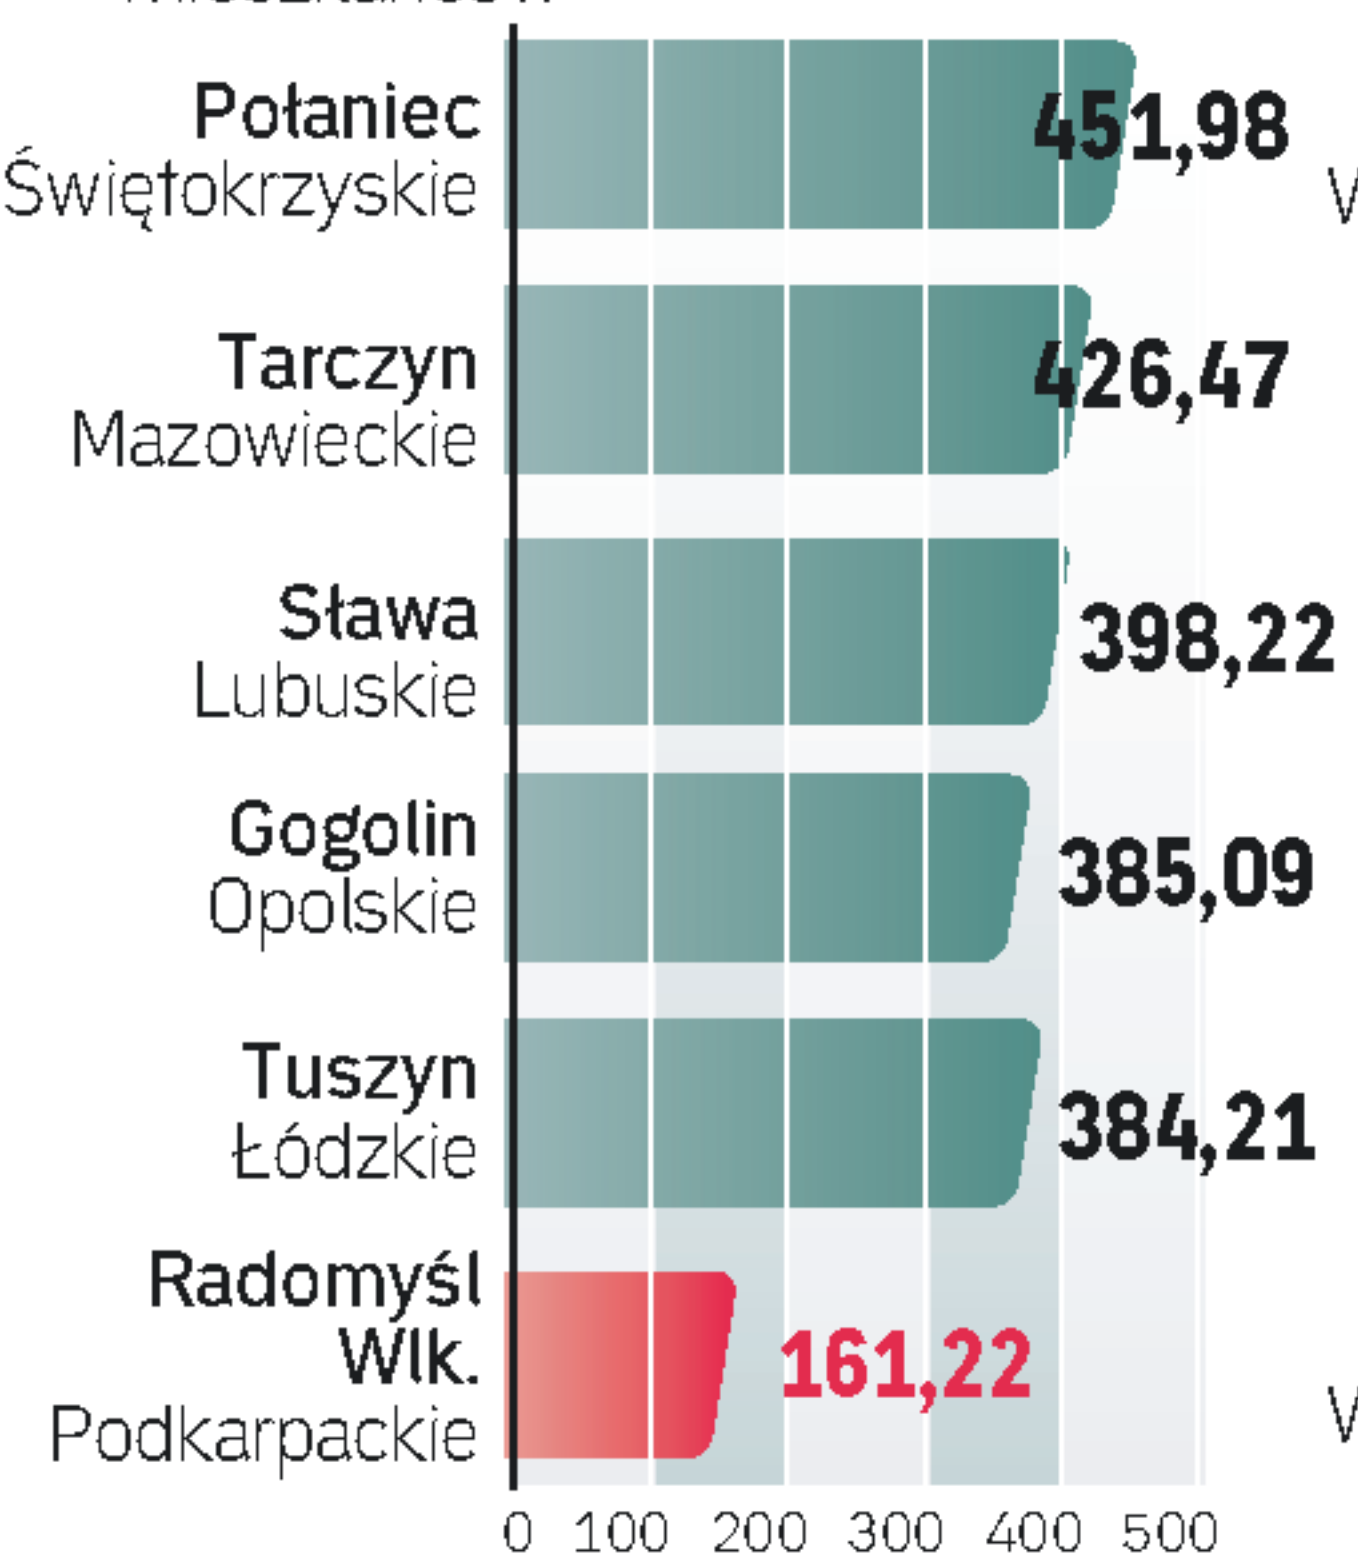

Wydatki na administrację w przeliczeniu na jednego mieszkańca, w zł

■ pięć najdroższych samorządów
■ najtańsze w rankingu

Gminy wiejskie do 5 tys. mieszkańców

Gminy wiejskie 5 – 10 tys. mieszkańców

Gminy wiejskie powyżej 10 tys. mieszkańców

Miasta 10 – 15 tys. mieszkańców

Miasta powiatowe do 20 tys. mieszkańców

Powiaty do 75 tys. mieszkańców

Miasta - powiaty grodzkie

Miasta wojewódzkie

Województwa

źródło: wg rankingu tygodnika samorządowego „Wspólnota”