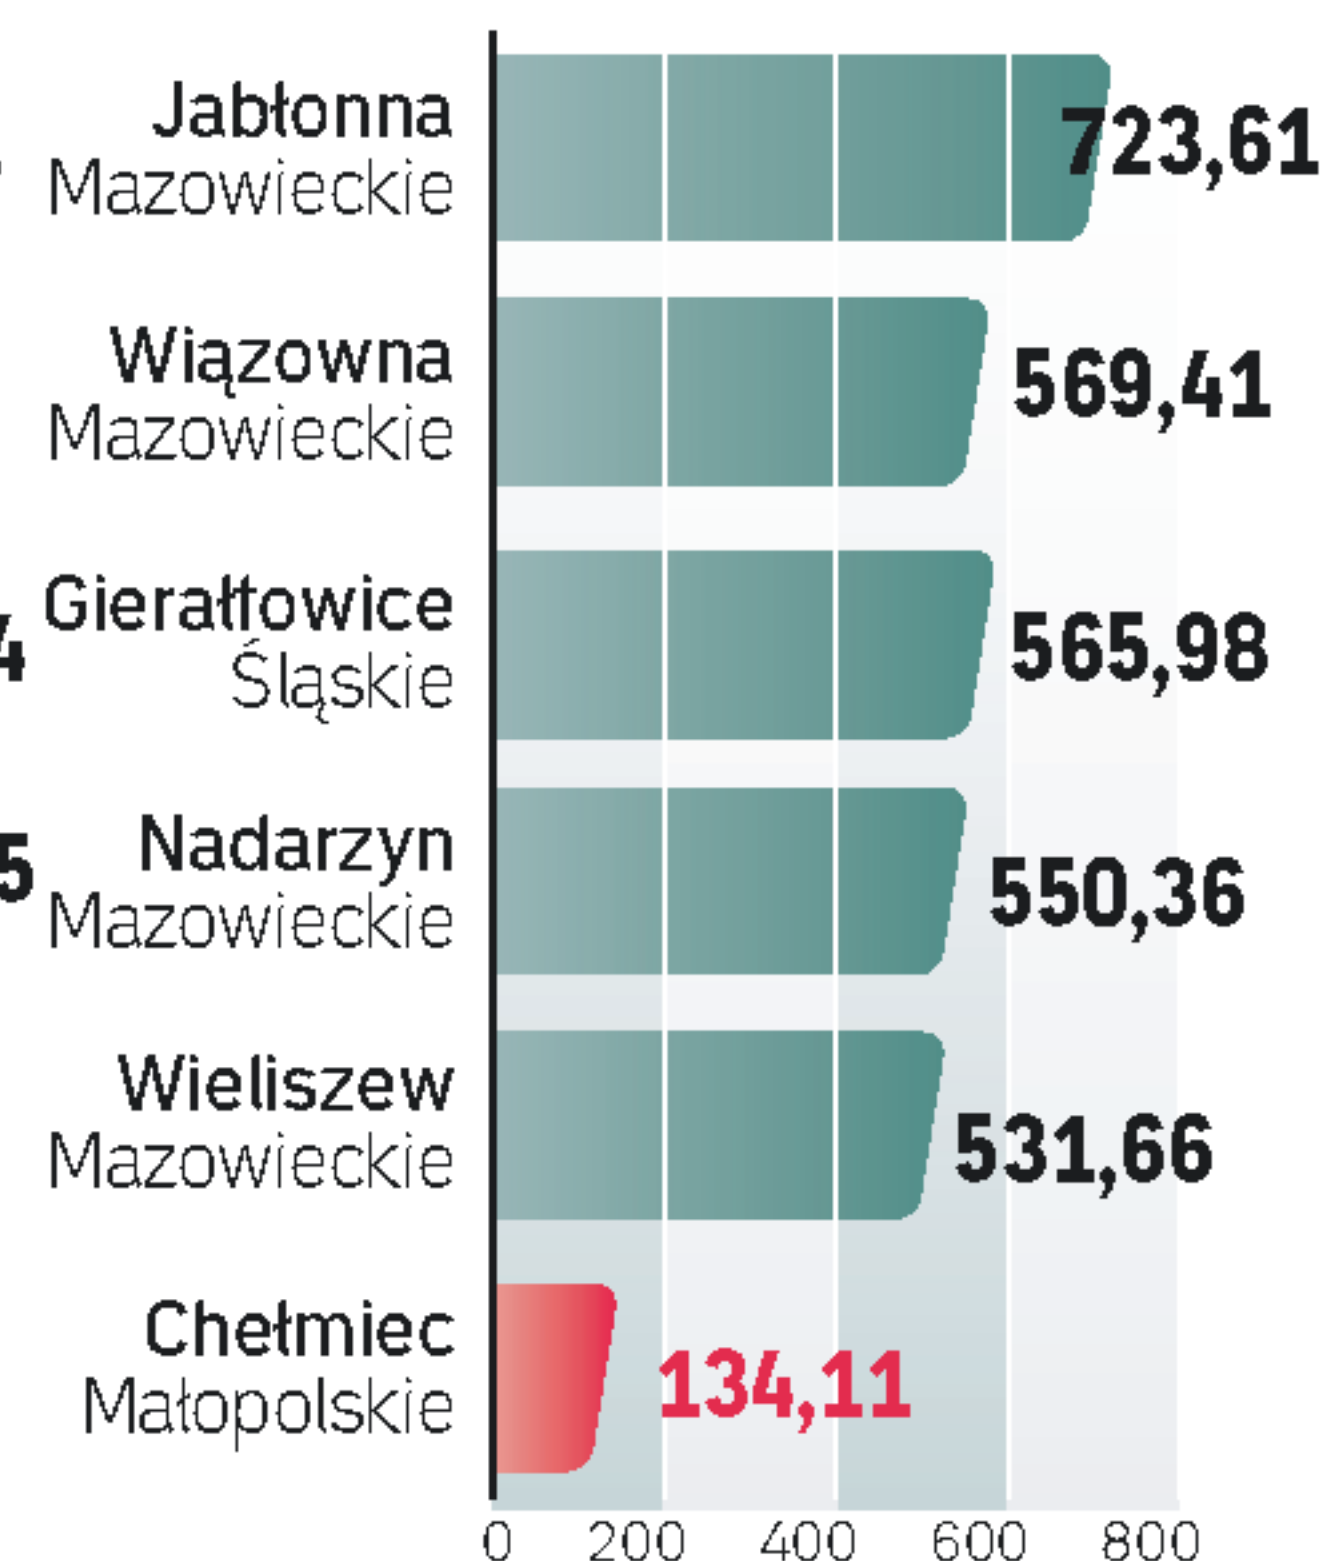

Wydatki na administrację w przeliczeniu na jednego mieszkańca, w zł

■ pięć najdroższych samorządów
■ najtańsze w rankingu

Gminy wiejskie do 5 tys. mieszkańców

Gminy wiejskie 5 – 10 tys. mieszkańców

Gminy wiejskie powyżej 10 tys. mieszkańców

Miasta 10 – 15 tys. mieszkańców

Miasta powiatowe do 20 tys. mieszkańców

Powiaty do 75 tys. mieszkańców

Miasta - powiaty grodzkie

Miasta wojewódzkie

Województwa

źródło: wg rankingu tygodnika samorządowego „Wspólnota”